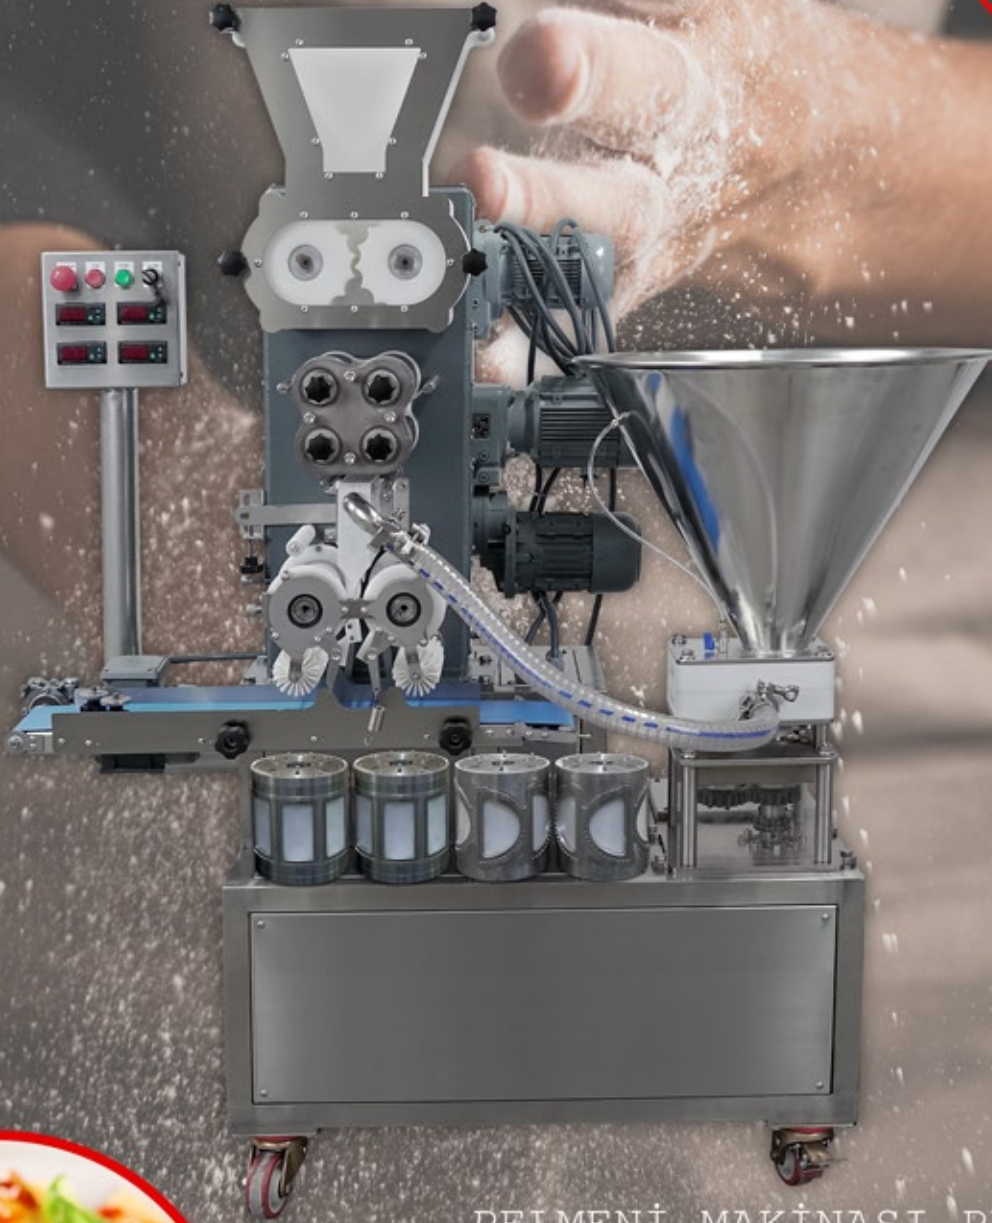

Mateks

MATEKS MAKİNA SANAYİ

PELMENİ MAKİNASI PLM-250

Boyut: 1600x800x1800mm

Güç/Gerilim: 2Kw/220V

Frekans: 50/60Hz

Kapasite: 150-250Kg

Net Ağırlık: 450Kg