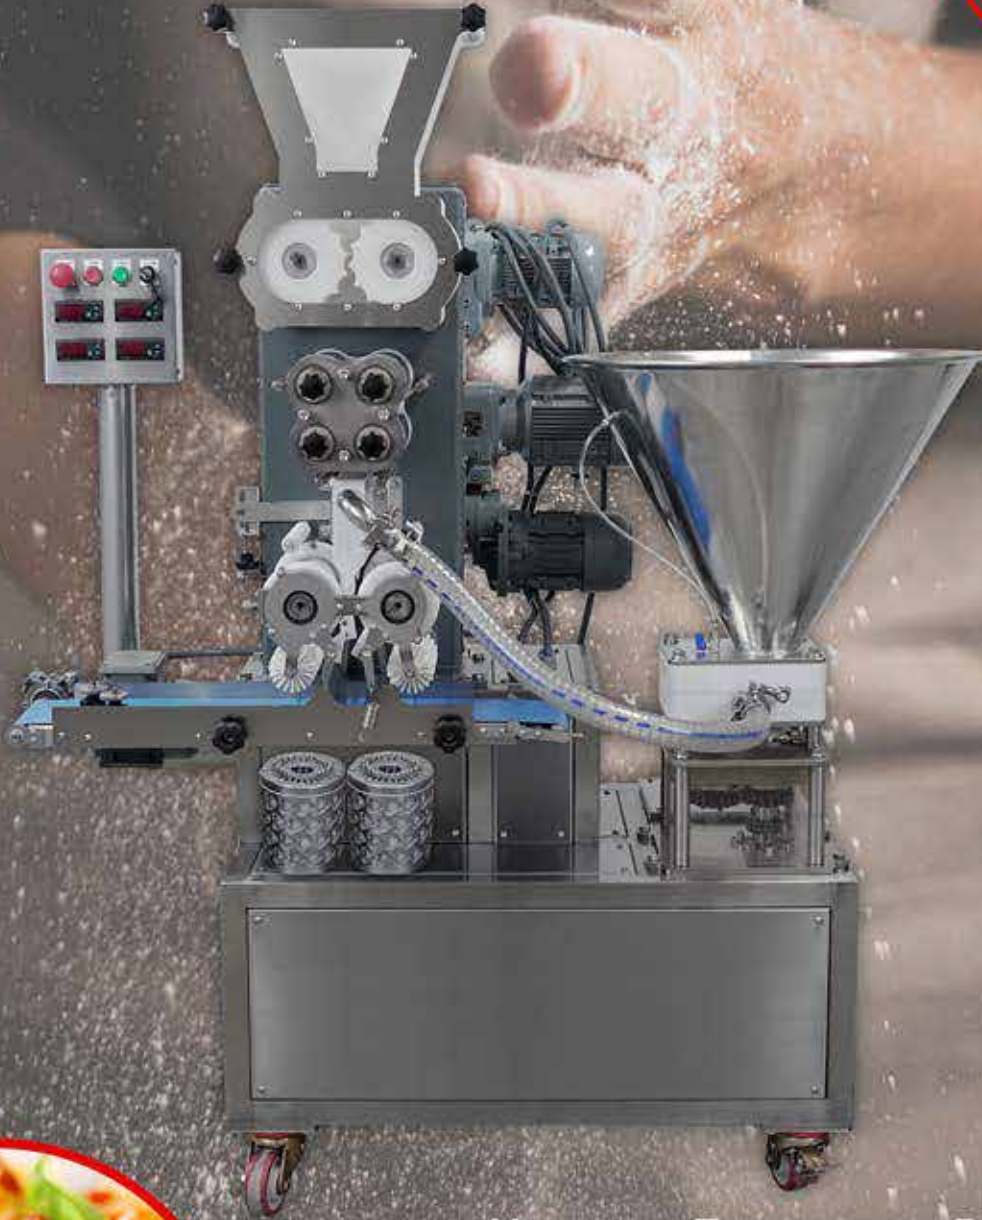

Mateks

MATEKS MAKİNA SANAYİ

Машина Пельмени PLM-250

Размеры: 1600x800x1800MM

Сила: 2 кВт/220 вт

Частота: 50/60 гц

Ёмкость: 150-250 кг/час

Вес: 450 кг