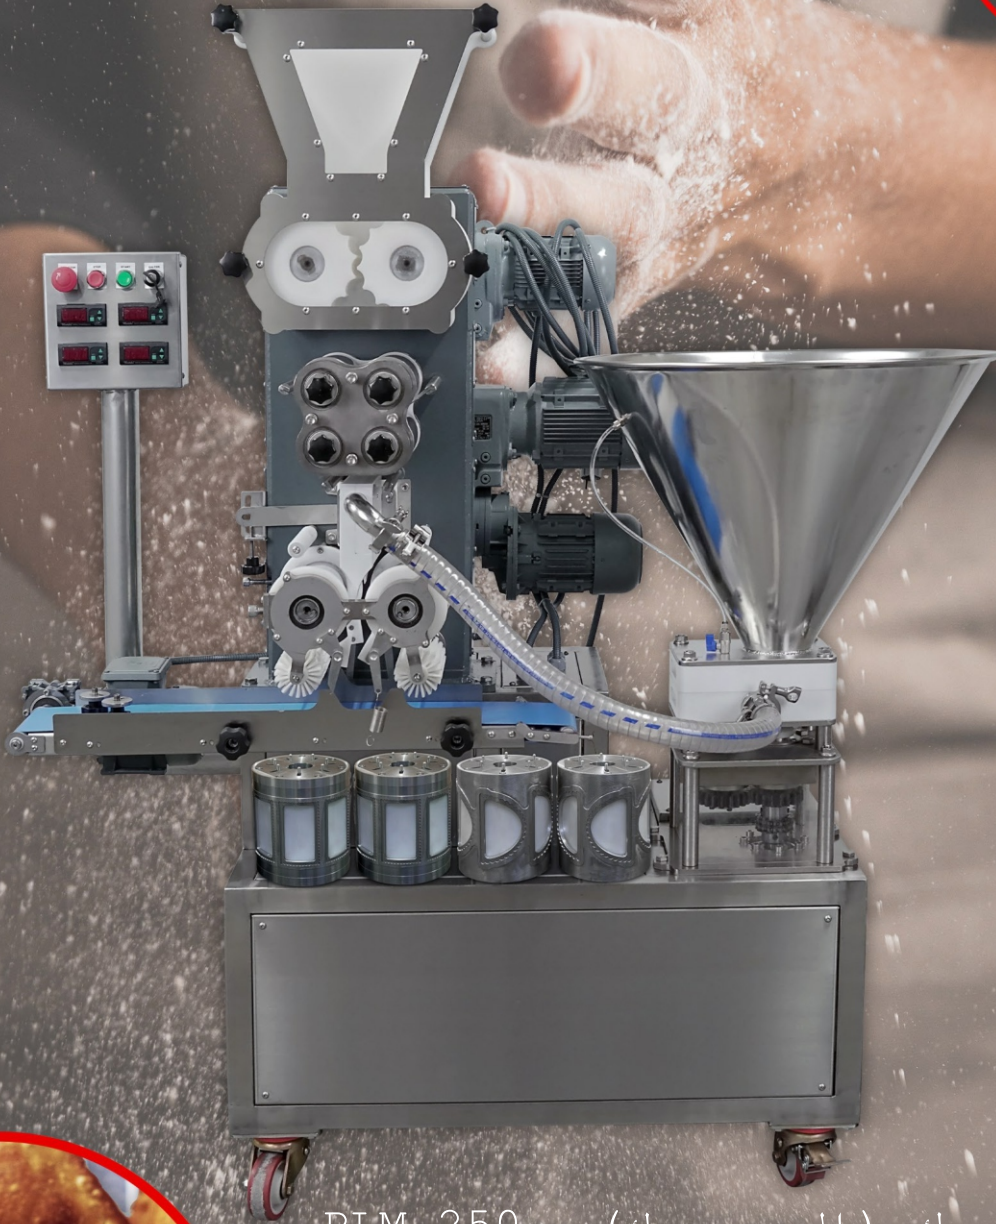

Mateks

MATEKS MAKİNA SANAYİ

آلة البُرك (السمبوسك) PLM-250

الأبعاد: 1600x800x1800mm

الطاقة: 2Kw/220V

التردد: 50-60Hz

الطاقة الإنتاجية: 150-250 كغ/ساعة

الوزن: 450Kg

MATEKS MAKİNA SANAYİ

PELMENI MACHINE

PLM-250

Dimensions: 1600x800x1800mm

Power: 2Kw/220V

Frequency: 50Hz/60Hz

Capacity: 150-250Kg/Hour

Net Weight: 450Kg